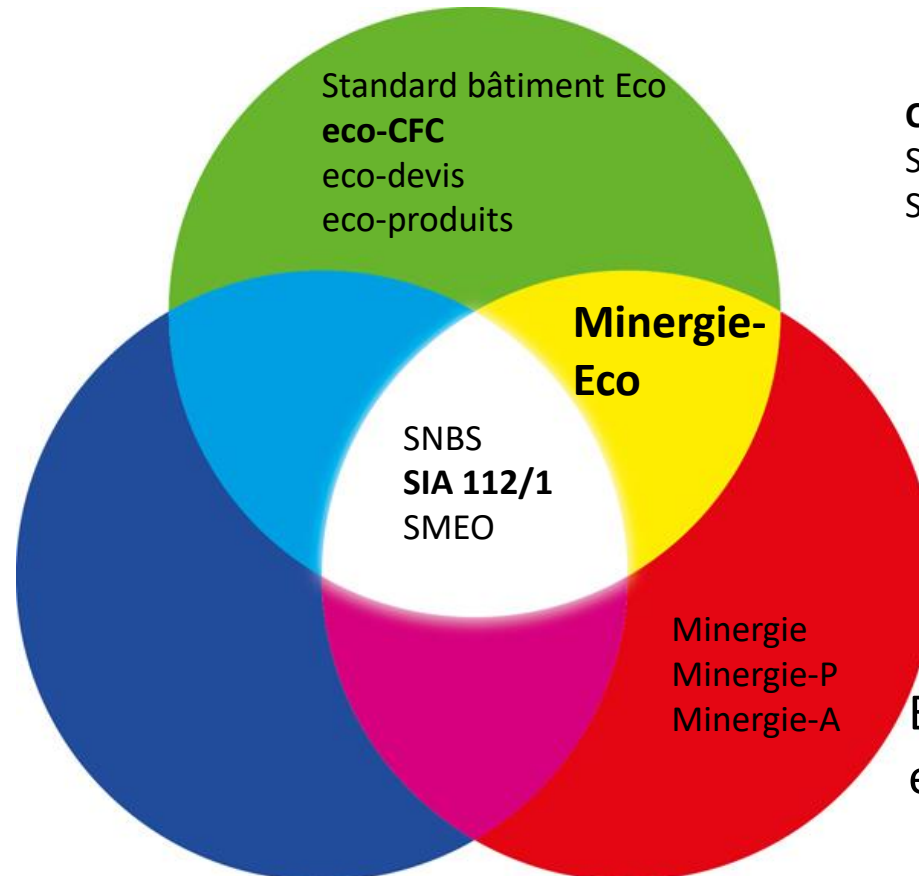

ba u

- Association de maîtres d'ouvrages publics et d'institutions de formation
- But:
 - Construction durable
 - Mise en oeuvre

Construction saine et
écologique

Cités de l'énergie:
Standard bâtiments
Sites 2000 W

Construction durable
y c. aspects
économiques et sociaux

Efficacité énergétique
et confort

Rappels:

- Depuis 2006
- Coopération Minergie – eco-bau
- > 1'600 bâtiments certifiés en Suisse
- Actualisation régulière du label en fonction de l'état de la technique