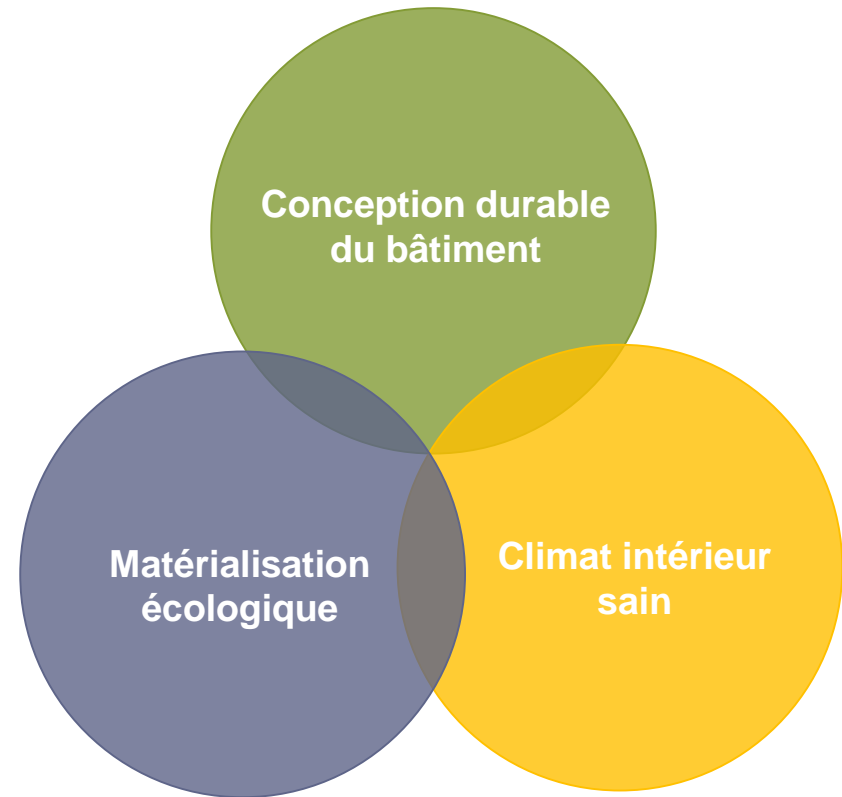

Actualités de l'association eco-bau

Sébastien Piguet, directeur romand eco-bau
3 octobre 2019

Codha, Chênes Bougeries, BonhôteZapata, Photo : Johannes Marburg

eco -

Nachhaltigkeit im öffentlichen Bau
Durabilité et constructions publiques
Sostenibilità negli edifici pubblici

ba u

- Association de maîtres d'ouvrages publics et d'institutions de formation
- But:
 - Construction durable
 - Mise en oeuvre

Construction saine et
écologique

Cités de l'énergie:
Standard bâtiments
Sites 2000 W

Construction durable
y c. aspects
économiques et sociaux

Efficacité énergétique
et confort

Rappels:

- Depuis 2006
- Coopération Minergie – eco-bau
- > 1'600 bâtiments certifiés en Suisse
- Actualisation régulière du label en fonction de l'état de la technique