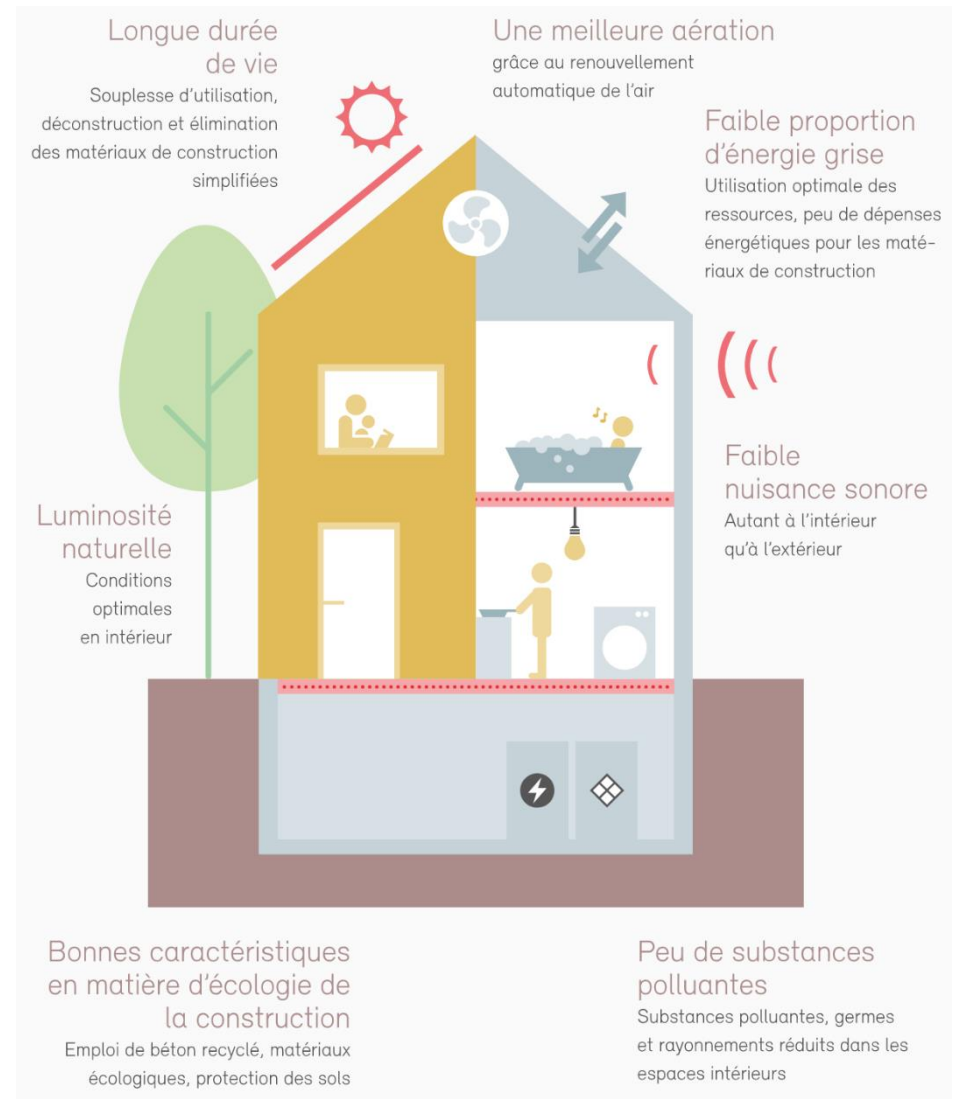

Rappels:

- Depuis 2006
- Coopération Minergie – eco-bau
- > 1'600 bâtiments certifiés en Suisse
- Actualisation régulière du label en fonction de l'état de la technique

Révision 2020 en cours:

- émissions CO₂ de la construction
- nouvelle norme SN EN 17037:2019 pour la lumière naturelle
- renforcement prescriptions radon
- diverses autres améliorations critères et procédures
- suggestions ?